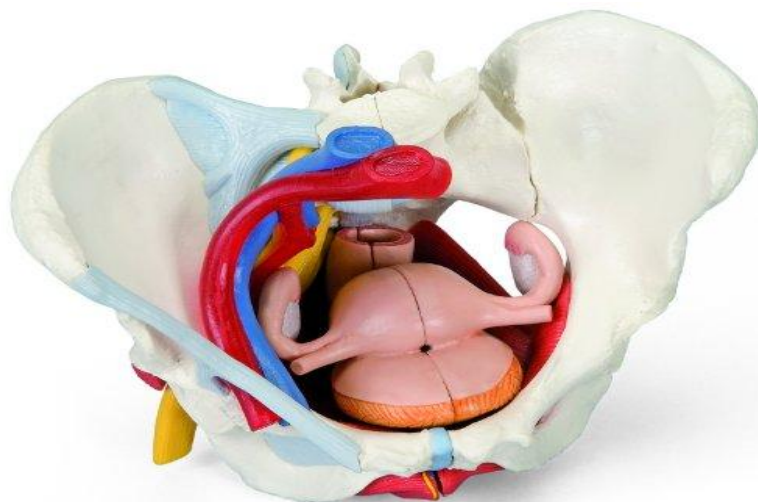

# FEMALE PELVIS WITH LIGAMENT

## مولژ آموزشی لیگامان زنان

- ❖ این مدل مولژ لیگامان دار زنان می باشد
- ❖ این مولژ رباط ها ، عروق، اعصاب و عضلات کف لگن واندام های زنانه را نشان می دهد
- ❖ باقابلیت تفکیک شدن شامل : رکتوم ، رحم با لوله های فالوپ ، تخمدان ها ومهبل نیز قابل جابجایی هستند
- ❖ این مولژ پنجمین مهره کمری ، ساکروم ، هردو طرف لگن ورباط های لگن رانشان می دهند
- ❖ قابل شستشو واز جنس پلی ستر می باشد
- ❖ قابل استفاده در مراکز آموزشی ودانشگاهی
- ❖ ساخت کشور انگلیس
- ❖ سال خرید : 1394
- ❖ تعداد : یک عدد